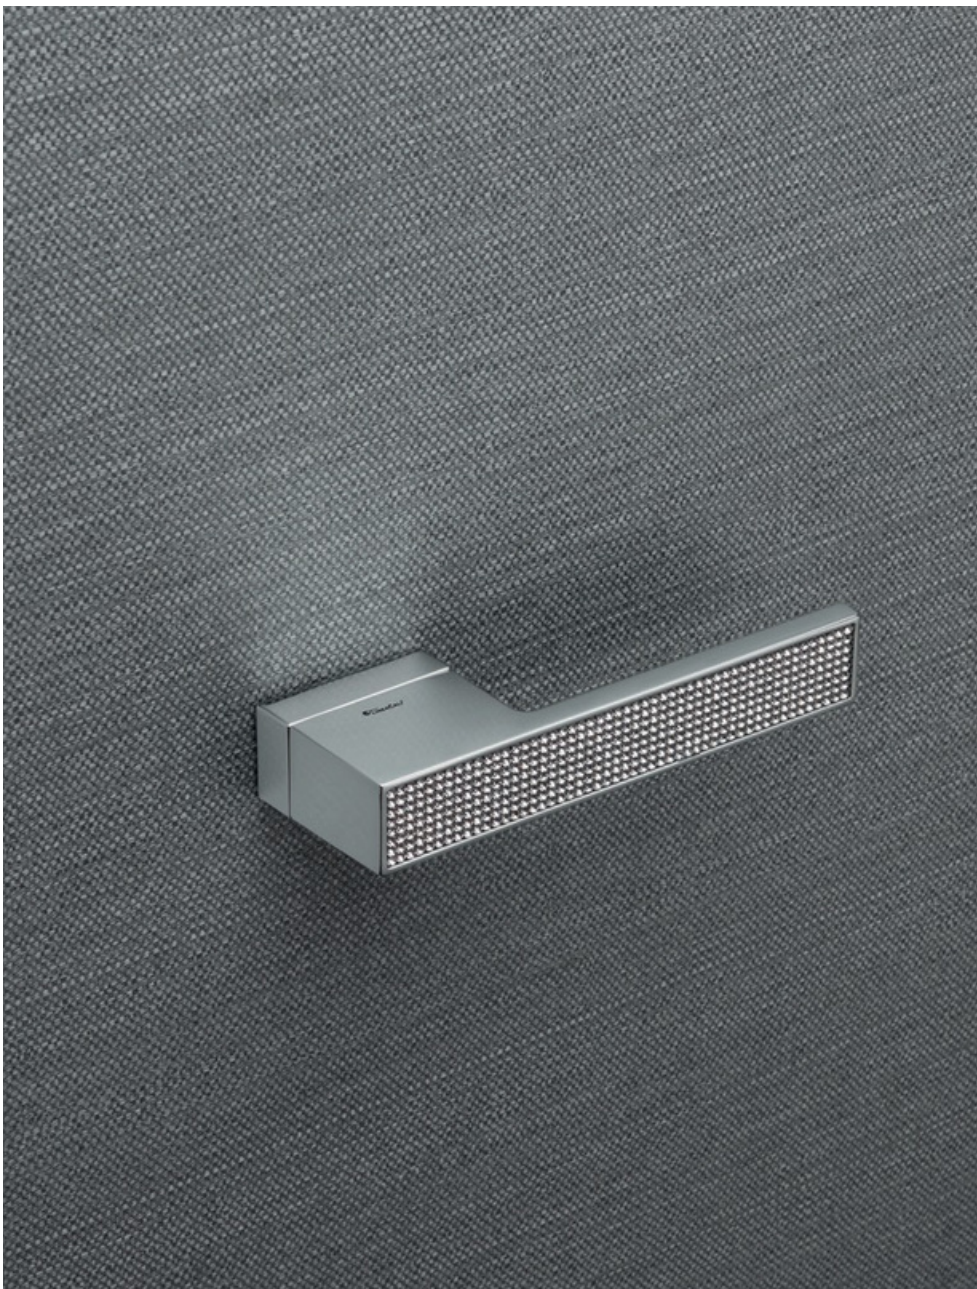

# Loft Mesh

---

Loft Mesh

Un pavé di cristalli Swarovski® raccoglie la luce e la restituisce sotto forma di mate-magici riflessi dando lustro a ogni porta e ambiente.

*A pavé of Swarovski® crystals catches the light and the gives off light in the form of magical reflections giving luster to all doors and surroundings.*

## Cristalli / Crystals

Linea Cali utilizza esclusivamente cristalli Swarovski® originali.  
/ Linea Cali uses only original Swarovski® crystals.

## Collezione / Collection

432 RB 006  
Maniglia con rosetta  
art.006 / Door handle  
on rose art.006

432 SK  
Maniglia per finestra  
con movimento  
DK SmartBlock  
Window handle  
with DK SmartBlock  
movement