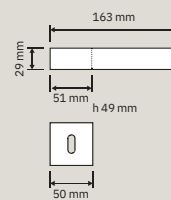

## Collezione / Collection

432 RB 006  
Maniglia con rosetta  
art.006 / Door handle  
on rose art.006

432 SK  
Maniglia per finestra  
con movimento  
DK SmartBlock  
Window handle  
with DK SmartBlock  
movement